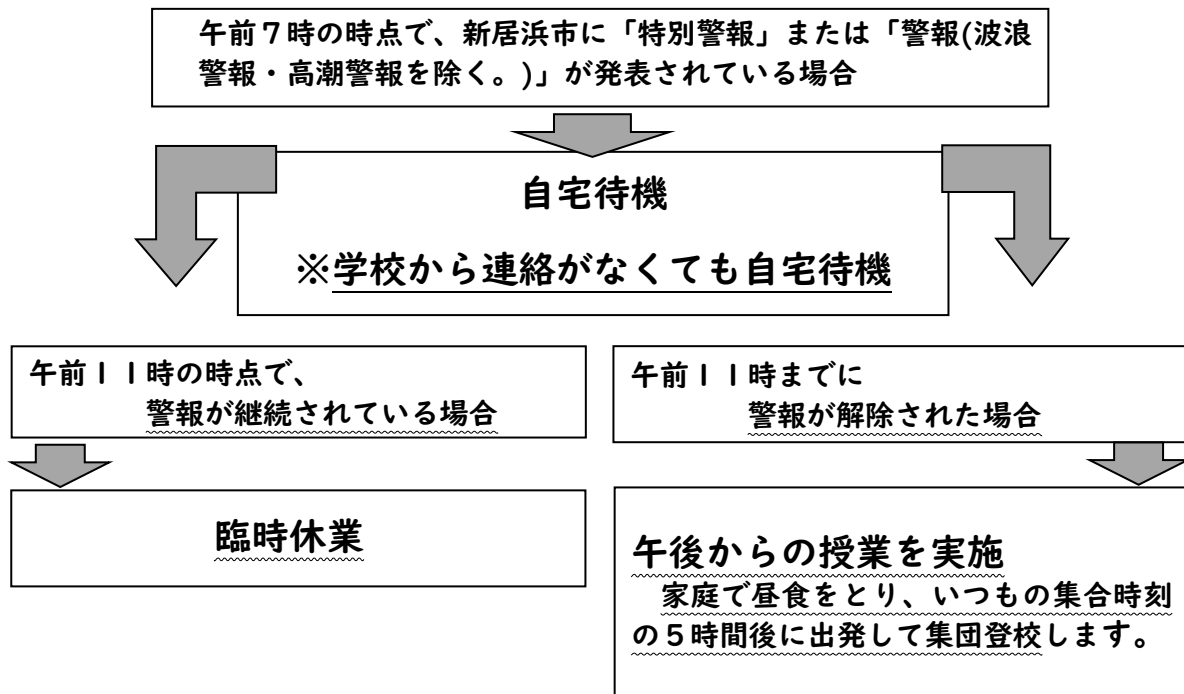

ご家庭でよく見える場所にはっておいてください。

令和5年6月1日

保護者 様

新居浜市立角野小学校
校長 高橋 美鈴

非常変災時の対応について

警報発表や地震発生等について、次のように対応をお願いいたします。

なお、非常変災発生時や台風接近時などは、NHK テレビや気象庁のホームページ等で情報収集や確認をお願いします。

1 「特別警報」または「警報(波浪警報・高潮警報を除く。)」が発表された場合

2 新居浜市に「震度5弱以上」の地震が発生した場合

児童が「家庭」にいる場合、臨時休業

3 児童が登校している場合

マチコミメールで、対応(引渡しや学校待機等)のお知らせをいたします。できる限り、早急にお知らせするようにいたしますので、マチコミメールのご確認をお願いします。

4 児童クラブ(こぼとクラブ)について

児童クラブについても、学校が非常変災のため臨時休業になったり下校を早めたりした場合は、開設しません。